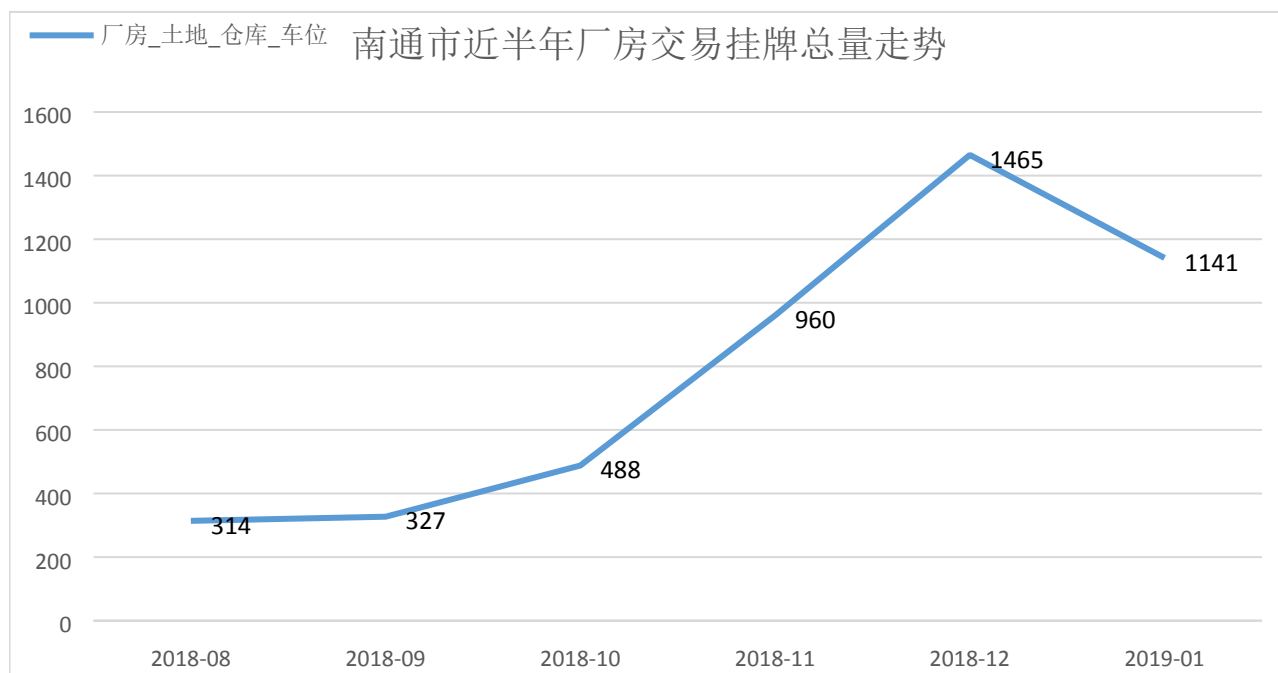

资产报告

项目策划

金融支持

税务筹划

法律咨询

指标

名称	[A_16724]【再次拍卖】（破）如皋市搬经镇加力村 16 组的破产土地、房屋财产		
编码	A_16724	交易方式	
类型	工业	区域	南通 - 如皋
地址	南通市如皋市加力村	建筑面积	14897.69 m ²
价值	650 万元	评估价	650 万元
土地用途	工业用地	现状	空置

与主要交通站点距离

位置及图片

周边配套

走势分析

推荐相关同类型项目：

[\[A 16014\]](#) **【变卖】**如...

面积：84.6 m² **24 万元**

[\[A 16015\]](#) **【变卖】**如...

面积：2562.18 m² **716 万元**