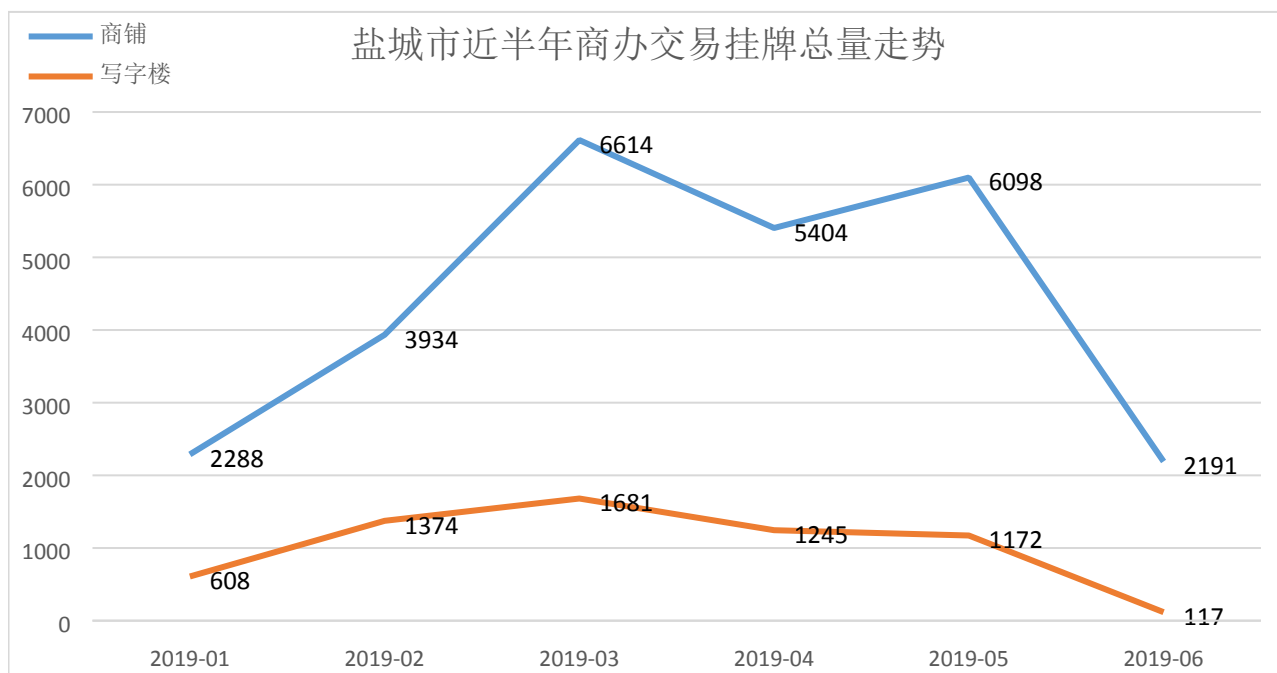

位置及图片

周边配套

走势分析

推荐相关同类型项目：

[\[A 24427\]](#) [【第一次拍...](#)

面积：16234.11 m² 11925.263 万元

[\[A 24429\]](#) [【第一次拍...](#)

面积：624.61 m² 380.387 万元

[\[A 23322\]](#) [【变卖】盐...](#)

面积：414.14 m² 185.5347 万元

合作单位

扫码关注

万购地产网微信公众号

客服电话：400 800 6992