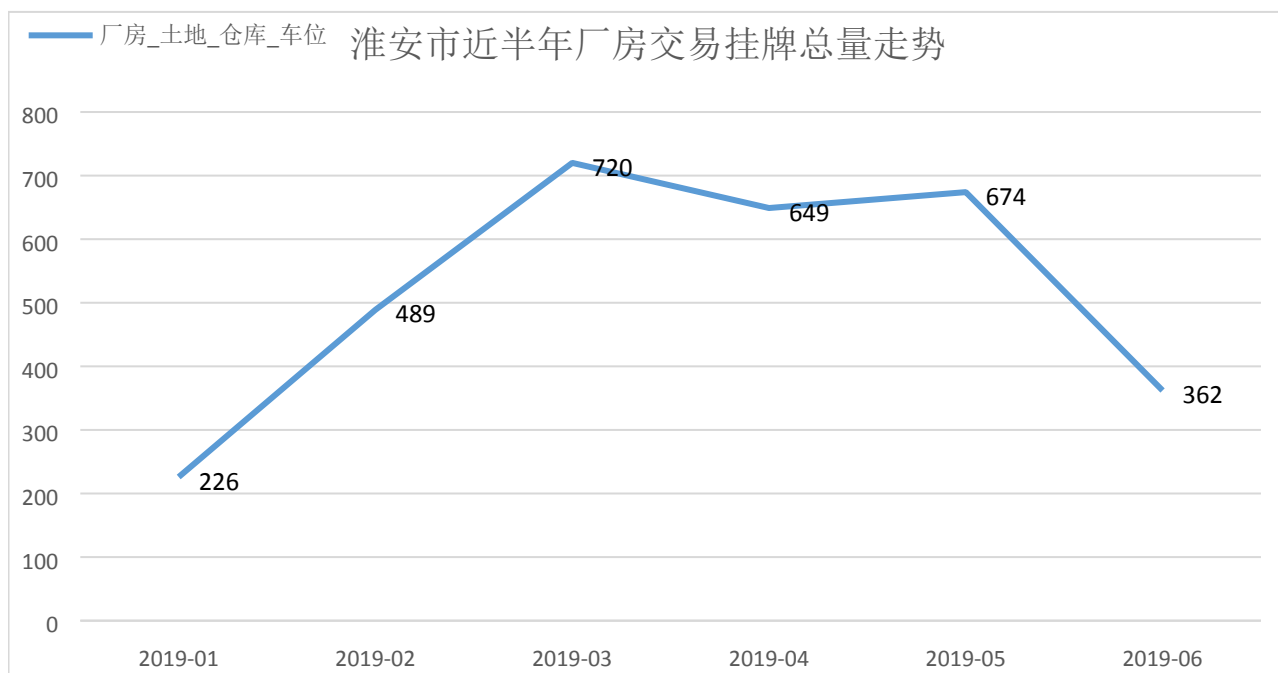

资产报告

项目策划

金融支持

税务筹划

法律咨询

 指标

名称	[A_24984]【第一次拍卖】江苏省淮安市金湖县工业园区宗地号为123-162 工业用地使用权及地上 13 栋建筑物		
编码	A_24984	交易方式	
类型	工业	区域	淮安 - 金湖县
地址	淮安市金湖县金湖县人民政府	建筑面积	174837 m ²
价值	6943.374 万元	评估价	9919.7057 万元
土地用途	工业用地	现状	租赁

与主要交通站点距离

位置及图片

周边配套

走势分析

推荐相关同类型项目：

[\[A 24964\]](#) [【第一次拍...](#)

面积：6502.92 m² 2173.248 万元

[\[A 21629\]](#) [【变卖】淮...](#)