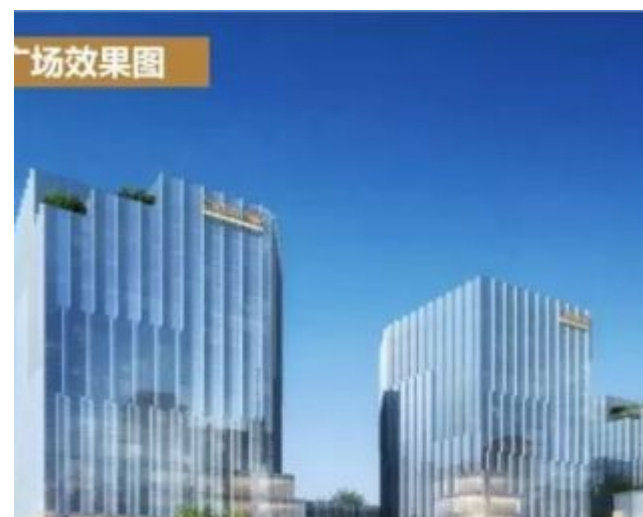

写字楼报告

项目策划

金融支持

税务筹划

法律咨询

指标

名称	南京软件谷 稀有低密度 花园式写字楼		
编码	O_17921	交易方式	出售
类型	纯写字楼	楼盘名	暂无
楼盘级别	甲级	物业费	暂无
物业公司	暂无	区域	江苏 - 南京 - 雨花台区 - 铁心桥
位置	安德门大街与宁双路交汇处	面积	1000.00m ²
售价	2150.00 万元		

与主要交通站点距离

位置及图片

周边配套

走势分析

推荐相关同类型项目：

[\(非中介\)政府园区直招可租可...](#)

面积：201 m² 暂无

[雨花科研用地出售 交通便捷...](#)

面积：500 m² 516.00 万元