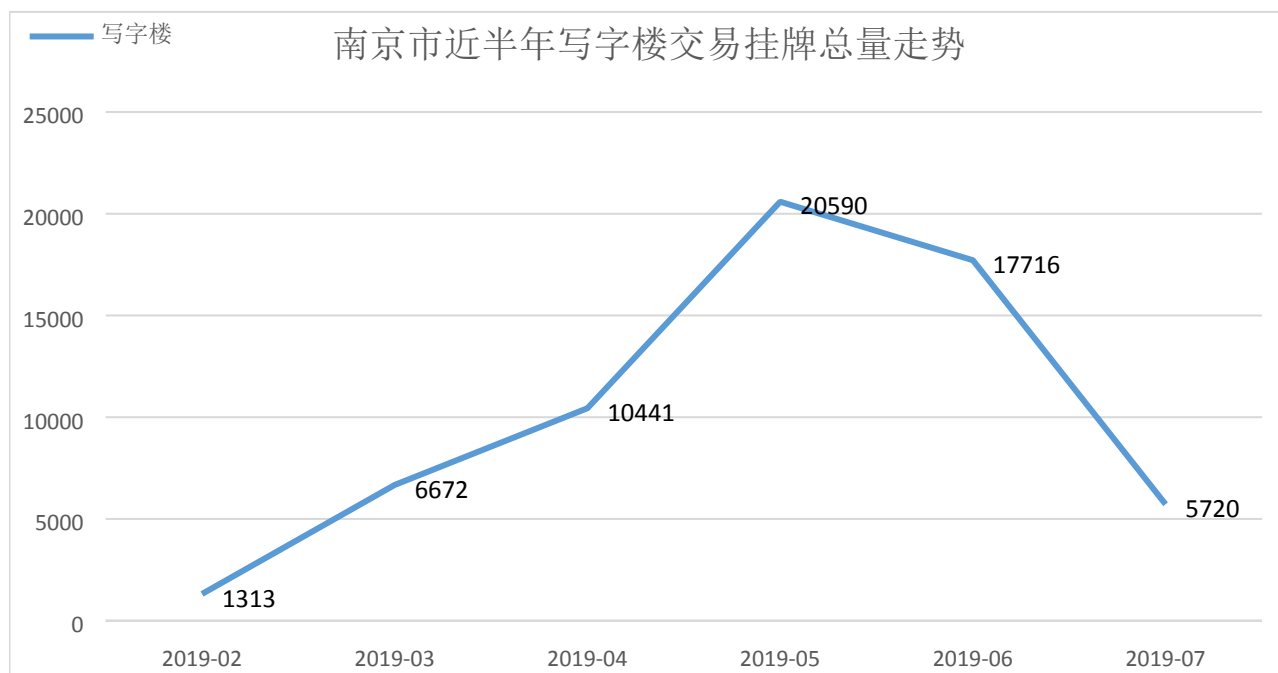

写字楼报告

项目策划

金融支持

税务筹划

法律咨询

指标

名称	江苏金箔文化产业园项目		
编码	O_475370	交易方式	出售
类型	纯写字楼	楼盘名	暂无
楼盘级别	甲级	物业费	暂无
物业公司	暂无	区域	栖霞区
位置	暂无	面积	53446.00m ²
售价	13917.00 万元		

与主要交通站点距离

位置及图片

周边配套

走势分析

推荐相关同类型项目：

[八大交通枢纽之一栖霞区马群威...](#)

面积：18000 m² 暂无

[城东仙林 紫金山下 叠加别墅...](#)

面积：166 m² 660 万元