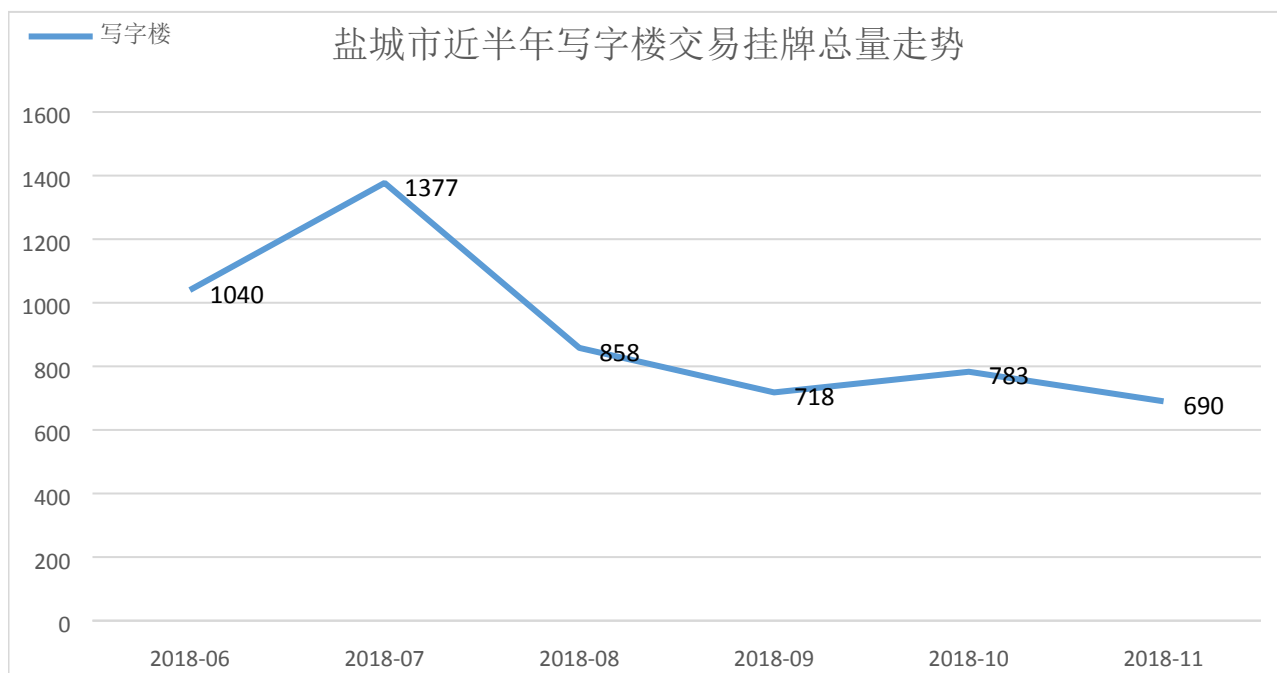

写字楼报告

项目策划

金融支持

税务筹划

法律咨询

指标

名称	盐城市区新阜大厦 5 层办公房地产出售		
编码	O_588213	交易方式	出售
类型	纯写字楼	楼盘名	暂无
楼盘级别	乙级	物业费	暂无
物业公司	暂无	区域	亭湖区
位置	盐城市亭湖区新阜大厦	面积	959.69m ²
售价	480.00 万元		

与主要交通站点距离

位置及图片

周边配套

走势分析

推荐相关同类型项目：

[\(出售\) \(null\) 公寓...](#)

面积：52 m² 26 万元

[\(出售\) 市政府旁 甲及写字...](#)

面积：255 m² 199.5 万元