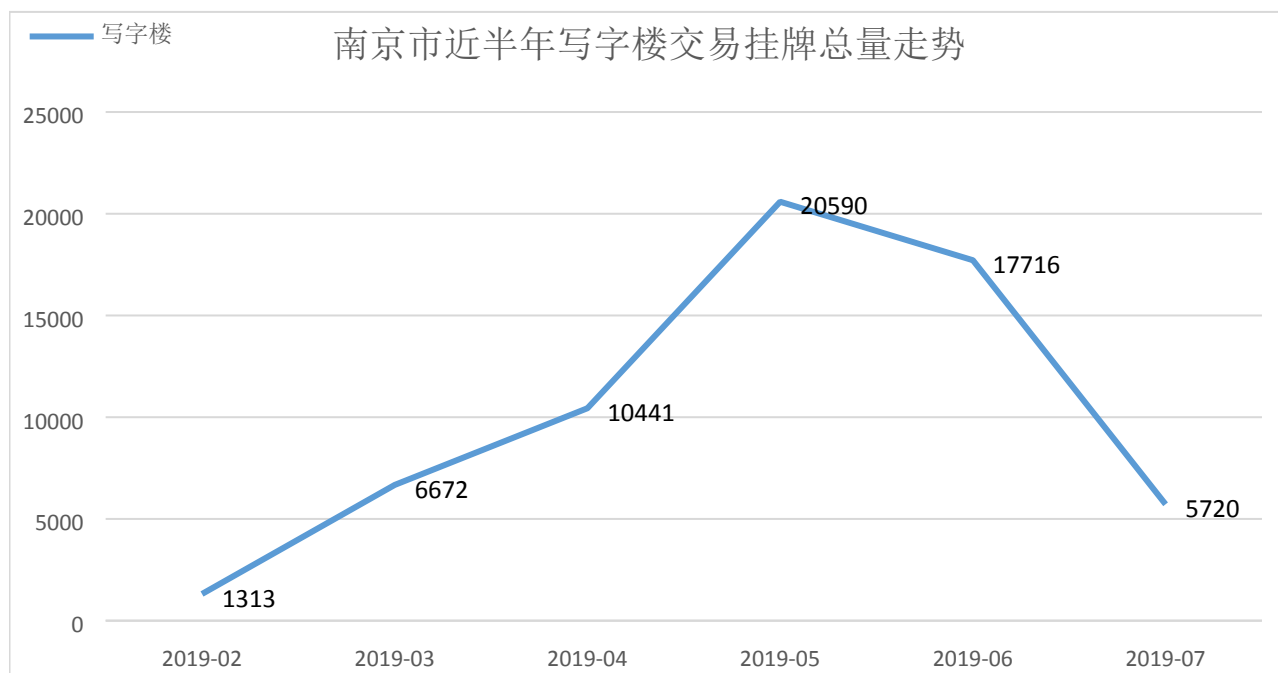

写字楼报告

项目策划

金融支持

税务筹划

法律咨询

指标

名称	南京栖霞区地铁上盖 2.5 万方办公房产出售		
编码	O_617634	交易方式	出售
类型	纯写字楼	楼盘名	暂无
楼盘级别	暂无	物业费	暂无
物业公司	暂无	区域	栖霞区
位置	暂无	面积	25000.00m ²
售价	43000.00 万元		

与主要交通站点距离

位置及图片

周边配套

走势分析

推荐相关同类型项目：

[八大交通枢纽之一栖霞区马群威...](#)

面积：18000 m² 暂无

[城东仙林 紫金山下 叠加别墅...](#)

面积：166 m² 660 万元