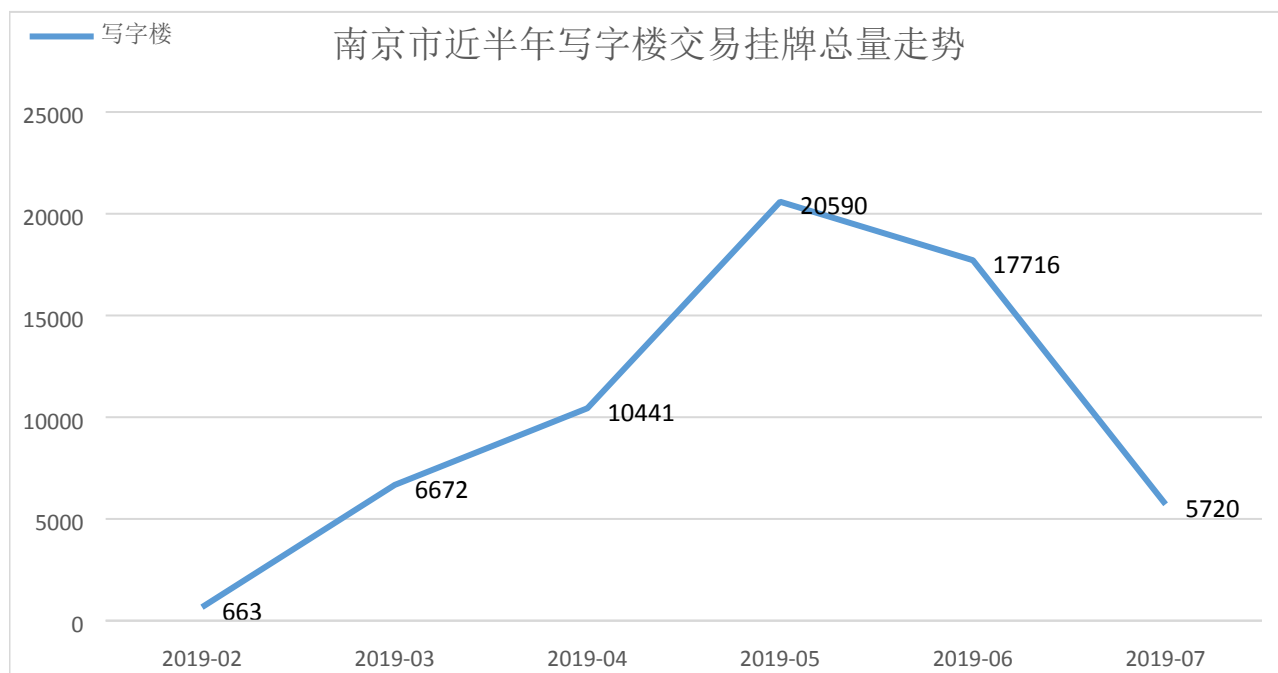

写字楼报告

项目策划

金融支持

税务筹划

法律咨询

指标

名称	南京市江北核心区总部型办公转让		
编码	O_738073	交易方式	出售
类型	纯写字楼	楼盘名	暂无
楼盘级别	暂无	物业费	暂无
物业公司	暂无	区域	浦口区
位置	浦口区	面积	12500.00m ²
售价	暂无		

与主要交通站点距离

位置及图片

周边配套

走势分析

推荐相关同类型项目：

[江苏天天买电商产业孵化基地 ...](#)

面积：500 m² 暂无

[江苏可成科技园，市级重点项目](#)

面积：3000 m² 暂无

[江北新区十年租金换独栋,50...](#)

面积：221 m² 270 万元

合作单位

扫码关注

万购地产网微信公众号

客服电话：400 800 6992