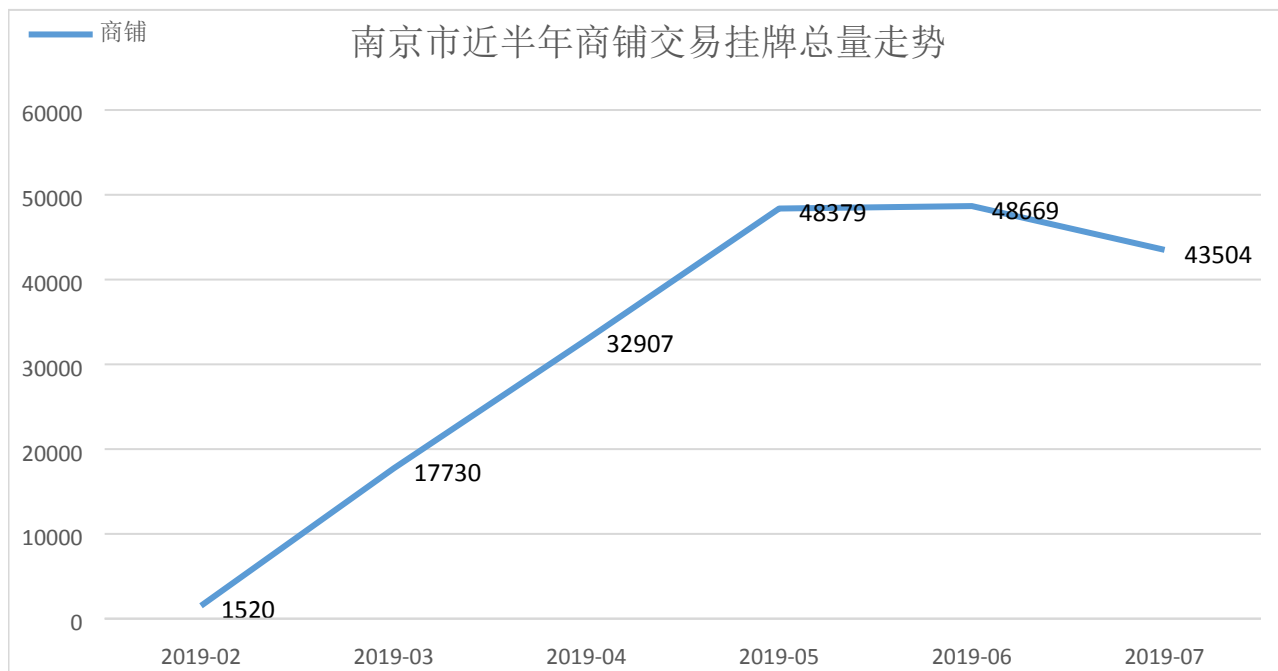

商铺报告

项目策划

金融支持

税务筹划

法律咨询

指标

名称	南京栖霞区地铁上盖 2.3 万方商业体项目出售		
编码	S_1093511	交易方式	出售
类型	商城商铺	现经营行业	暂无
物业费	暂无	区域	栖霞区
位置	暂无	面积	23000.00m ²
售价	暂无		

与主要交通站点距离

位置及图片

周边配套

走势分析

推荐相关同类型项目：

[电建洛悦府 住宅底商 超高得...](#)

面积：50 m² 140 万元

[买得起的肯德基、必胜客旺铺！...](#)

面积：20 m² 42 万元