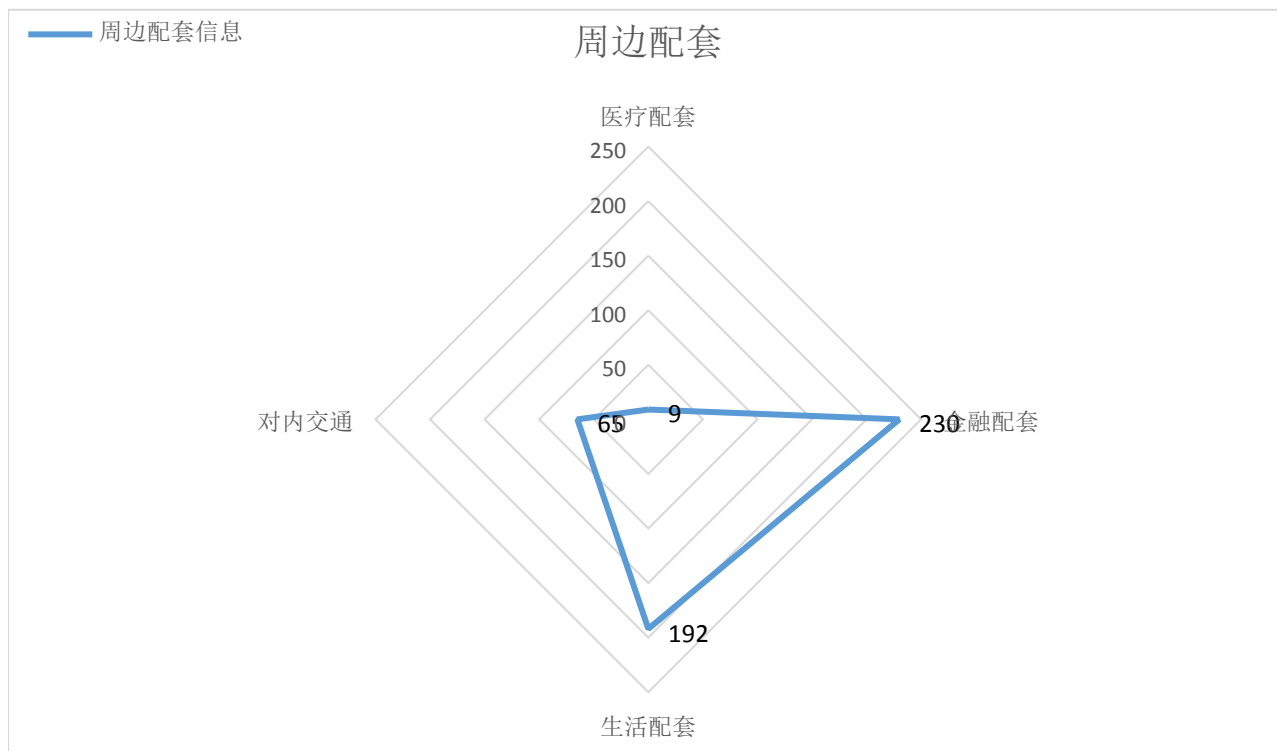

周边配套

【医疗配套】： 周边总计有 9 医院

【金融配套】： 周边总计有 230 银行

【生活配套】： 周边总计有超市 8 个；有酒店 184 个

【对内交通】： 周边总计有公交站 61 个；有地铁站 4 个