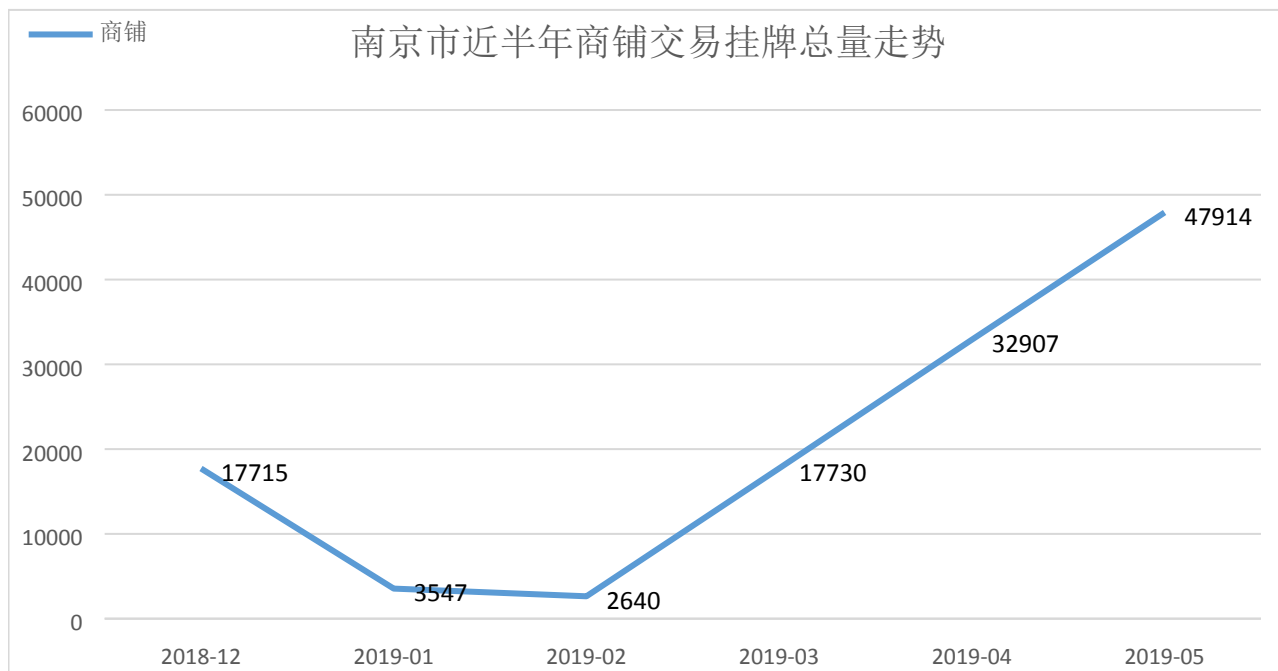

商铺报告

项目策划

金融支持

税务筹划

法律咨询

指标

名称	上海黄浦区 9 千 m ² 独栋精品酒店转让		
编码	S_1409924	交易方式	出售
类型	商城商铺	现经营行业	暂无
物业费	暂无	区域	南京周边
位置	上海市黄浦区	面积	9656.00 m ²
售价	83000.00 万元		

与主要交通站点距离

位置及图片

周边配套

走势分析

推荐相关同类型项目：

[\[S_8981\]江北新区黄金...](#)

面积：2962.68 m² 10000 万元

[鼓楼龙江 清江苏宁广场 河西...](#)

面积：50 m² 500 万元