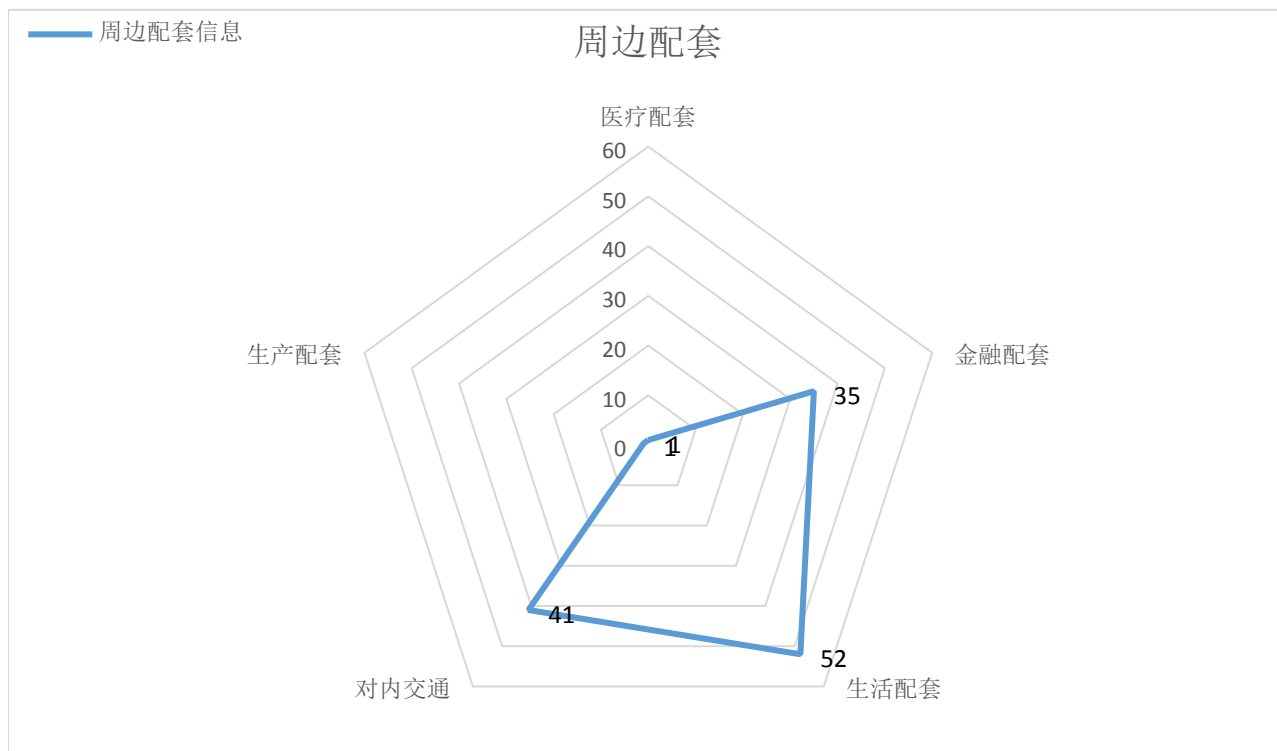

商铺报告

项目策划

金融支持

税务筹划

法律咨询

指标

名称	南京市建邺区临街商铺转让		
编码	S_765849	交易方式	出售
类型	临街门面	现经营行业	暂无
物业费	暂无	区域	建邺区
位置	南京市建邺区河西中部	面积	1500.00m ²
售价	3600.00 万元		

与主要交通站点距离

汽车站： 距离中华门长途客运站 0.86 公里，距离长途东站 9.55 公里

火车站： 距离南京站 8.88 公里，距离南京南站 5.62 公里

位置及图片

周边配套

【医疗配套】： 周边总计有 1 医院

【金融配套】： 周边总计有 35 银行

【生活配套】： 周边总计有超市 1 个；有酒店 51 个

【对内交通】： 周边总计有公交站 40 个；有地铁站 1 个

【生产配套】： 周边总计有加油站 0 个；有高速出入口 1 个

走势分析

推荐相关同类型项目：

[建邺 兴隆大街 可做高端会所...](#)

面积：3280 m² 18000 万元

[南京河西独栋商铺出售](#)

面积：1200 m² 4800 万元

[建邺奥南金地中心 7米挑高临...](#)