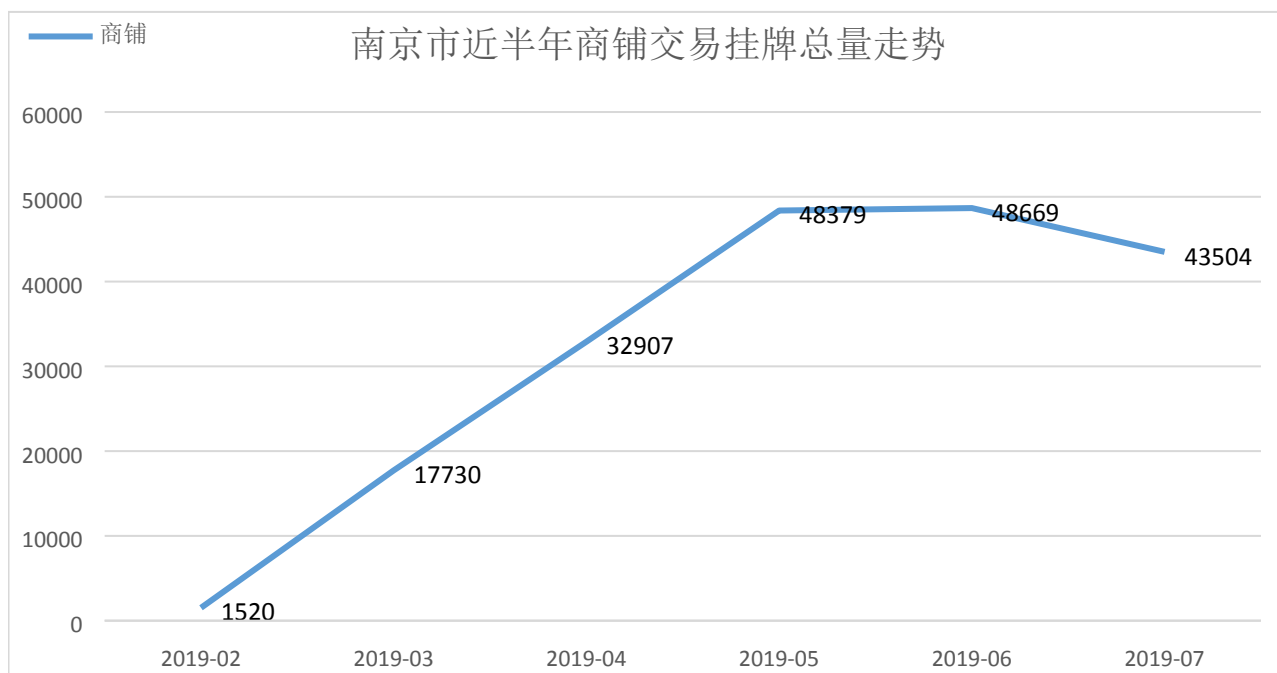

商铺报告

项目策划

金融支持

税务筹划

法律咨询

指标

名称	南京市西城岚湾房产		
编码	S_786649	交易方式	出售
类型	其他	现经营行业	暂无
物业费	暂无	区域	鼓楼区
位置	暂无	面积	3065.23 m ²
售价	8313.00 万元		

与主要交通站点距离

位置及图片

周边配套

走势分析

推荐相关同类型项目：

[鼓楼龙江 清江苏宁广场 河西...](#)

面积：50 m² 500 万元

[\[S 18287\]鼓楼 绿地...](#)

面积：150 m² 1280 万元

[鼓楼区 清凉门大街嫩江路 2...](#)

面积：263 m² 920.5 万元

合作单位

扫码关注

万购地产网微信公众号

客服电话：400 800 6992