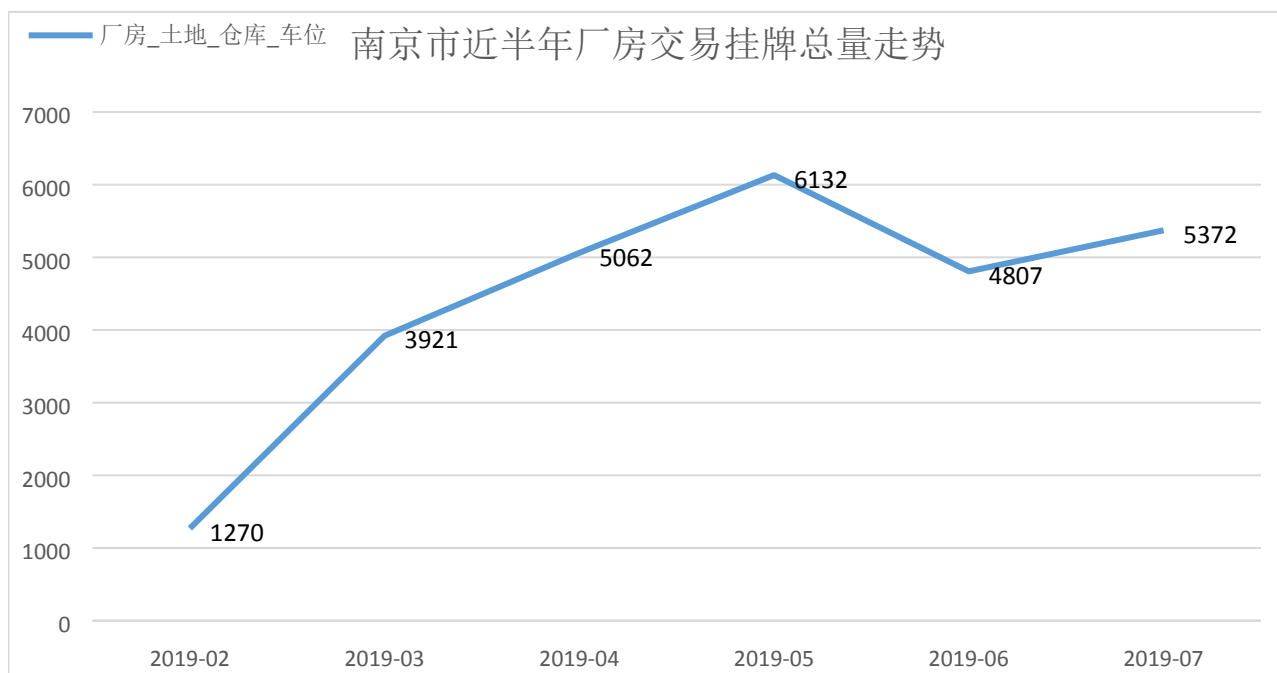

厂房报告

项目策划

金融支持

税务筹划

法律咨询

指标

名称	连云港经济技术开发区 205 亩工业地产转让		
编码	W_137948	交易方式	出售
类型	工业	区域	南京周边
位置	连云港经济技术开发区	房产面积	33800.00m ²
土地面积	136000.00 亩	售价	8000.00 万元

与主要交通站点距离

位置及图片

周边配套

走势分析

推荐相关同类型项目：

[出售南京唯一一家两证齐全标准...](#)

面积：1000 m² / 500 亩 **500 万元**

[\[W 158250\]急售南京...](#)

面积：8000 m² / 54 亩 **12000 万元**

[江宁滨江开发区占地 11 亩、二...](#)

面积：5000 m² / 11 亩 **1580 万元**

合作单位

扫码关注

万购地产网微信公众号

客服电话：400 800 6992