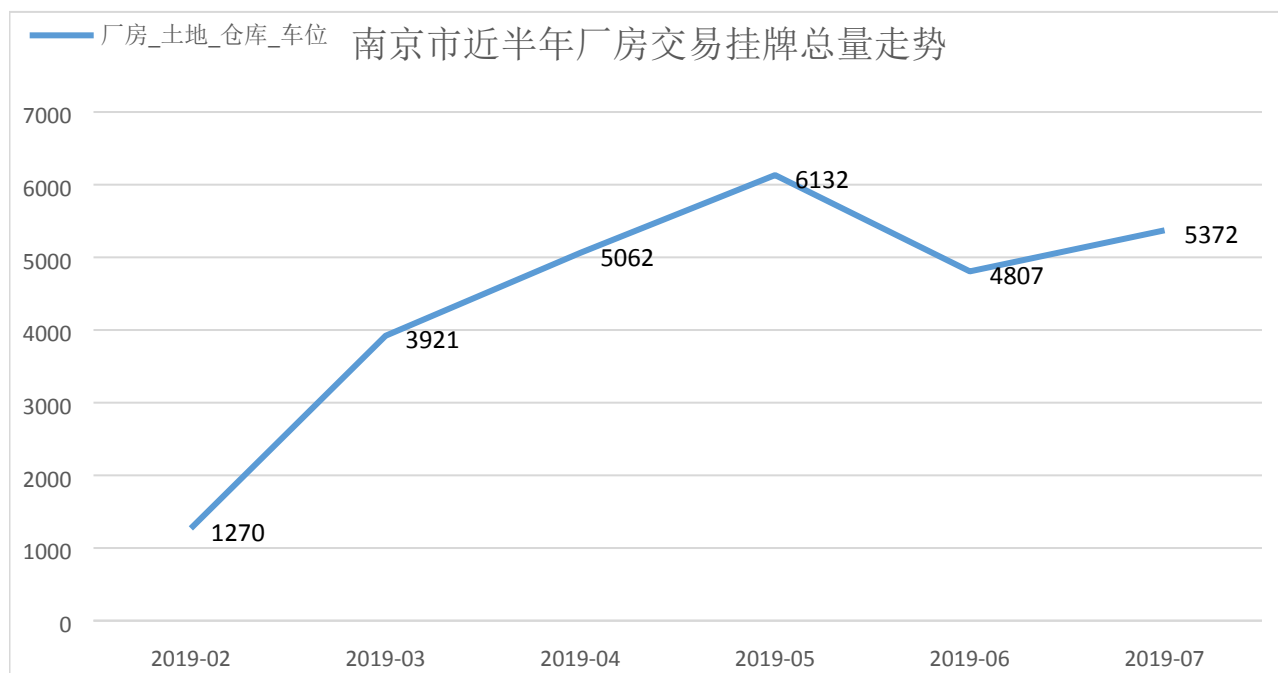

厂房报告

项目策划

金融支持

税务筹划

法律咨询

指标

名称	江宁滨江经济开发区科研用地转让		
编码	W_140289	交易方式	出售
类型	工业	区域	江宁区 - 滨江开发区
位置	江宁滨江经济开发区	房产面积	47000.00m ²
土地面积	16.00 亩	售价	暂无

与主要交通站点距离

位置及图片

周边配套

走势分析

推荐相关同类型项目：

[江宁滨江开发区占地 11 亩、二...](#)

面积：5000 m² / 11 亩 **1580 万元**

[滨江开发区 9000 平方米单层...](#)

面积：9000 m² / 50 亩 **暂无**

[整体打包出售（出租）江宁淳化...](#)

面积：22200 m² / 20 亩 **8000 万元**

合作单位

扫码关注

万购地产网微信公众号

客服电话：400 800 6992