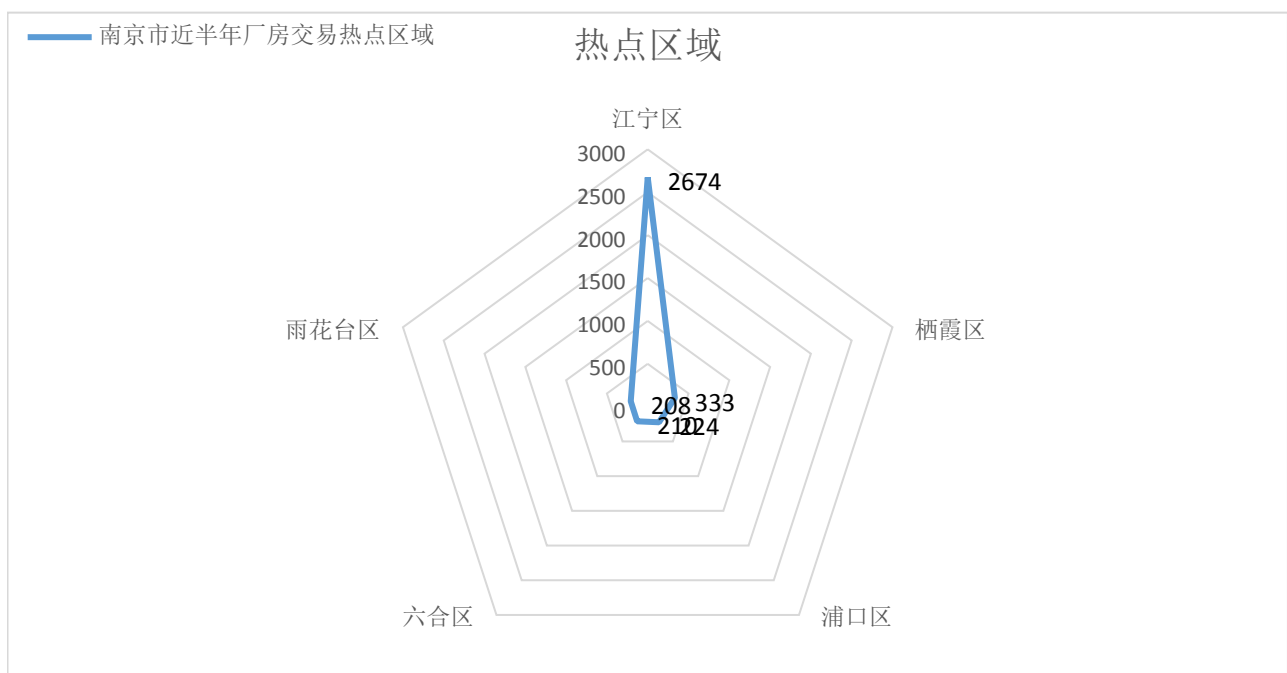

汽车站： 距离中华门长途客运站 167.76 公里，距离长途东站 163.38 公里

火车站： 距离南京站 165.36 公里，距离南京南站 165.78 公里

位置及图片

周边配套

走势分析

推荐相关同类型项目：

[江苏省南京市高淳经济开发区古...](#)

面积：29014 m² / 40 亩 **9000.00 万元**

[出售南京唯一一家两证齐全标准...](#)

面积：1000 m² / 500 亩 **500.00 万元**

[出售：工业用地 90 亩，花园标...](#)

面积：20638.86 m² **3860.00 万元**

合作单位

扫码关注
万购地产网微信公众号

客服电话：400 800 6992