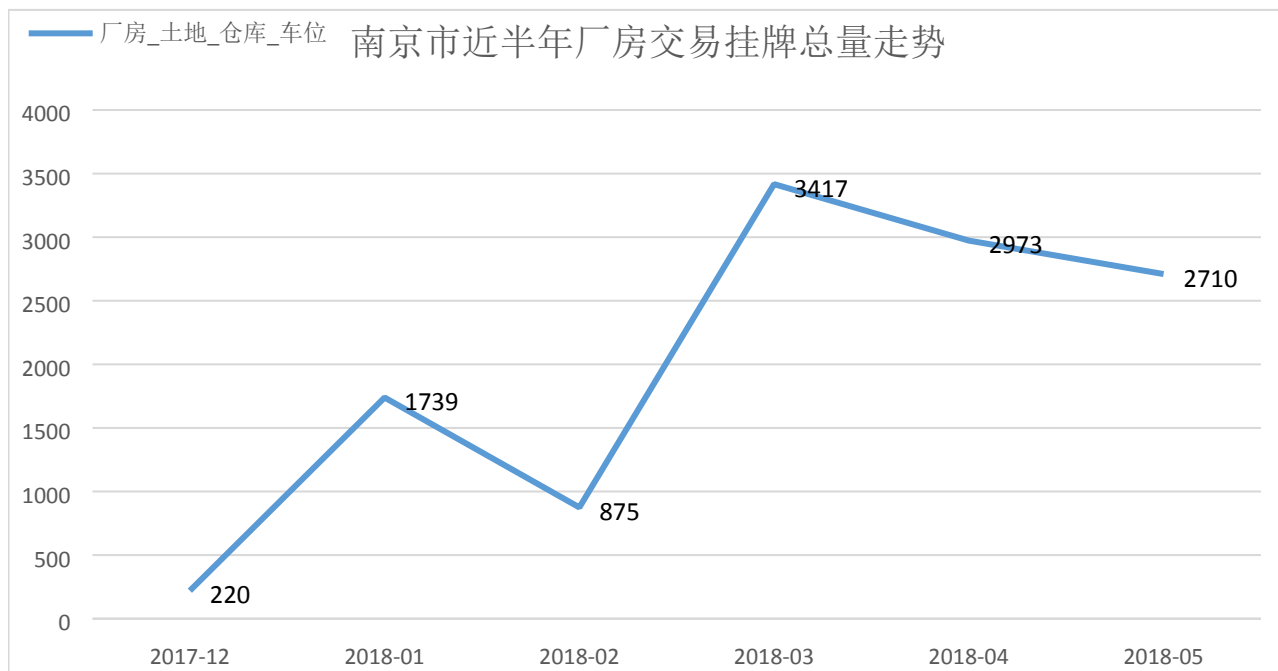

汽车站： 距离中华门长途客运站 167.76 公里，距离长途东站 163.38 公里

火车站： 距离南京站 165.36 公里，距离南京南站 165.78 公里

位置及图片

周边配套

走势分析

推荐相关同类型项目：

[江苏省南京市高淳经济开发区古...](#)

面积：29014 m² / 40 亩 **9000.00 万元**