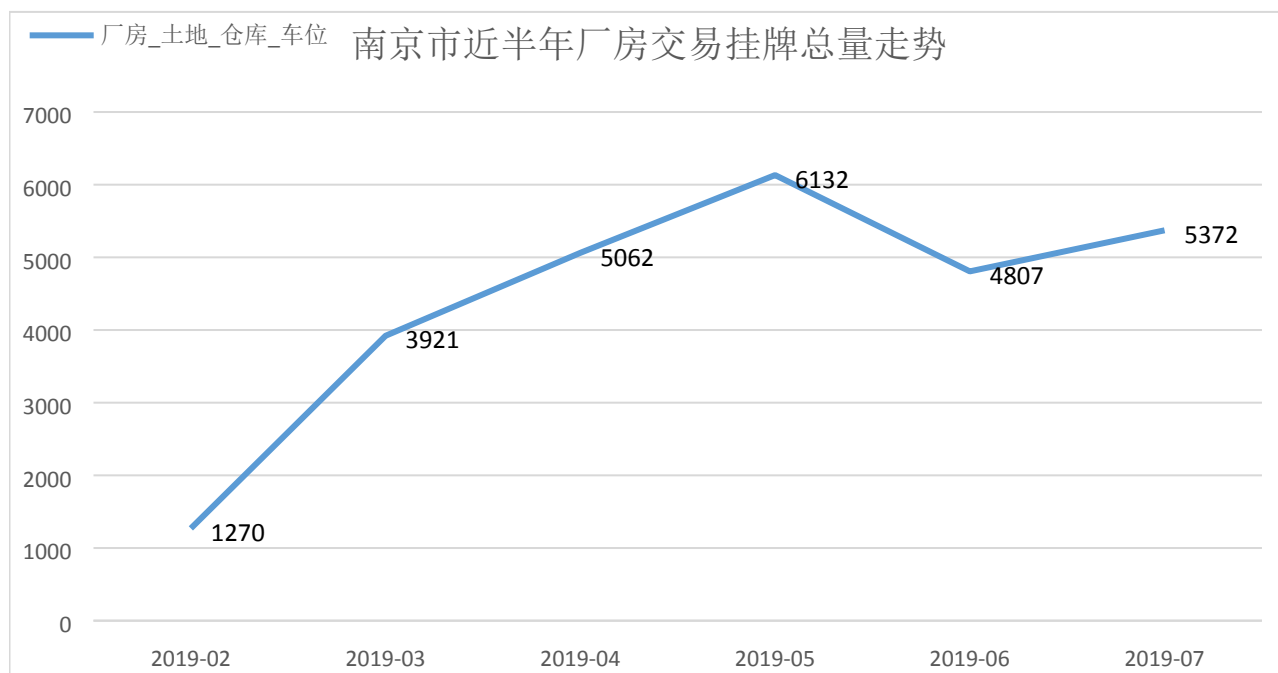

厂房报告

项目策划

金融支持

税务筹划

法律咨询

指标

名称	江苏恒嘉再生资源有限公司项目		
编码	W_166468	交易方式	出售
类型	工业	区域	南京周边
位置	暂无	房产面积	30651.00m ²
土地面积	暂无	售价	暂无

与主要交通站点距离

位置及图片

周边配套

走势分析

推荐相关同类型项目：

[出售南京唯一一家两证齐全标准...](#)

面积：1000 m² / 500 亩 **500 万元**

[\[W 158250\]急售南京...](#)

面积：8000 m² / 54 亩 **12000 万元**

[江宁滨江开发区占地 11 亩、二...](#)

面积：5000 m² / 11 亩 **1580 万元**

合作单位

扫码关注

万购地产网微信公众号

客服电话：400 800 6992