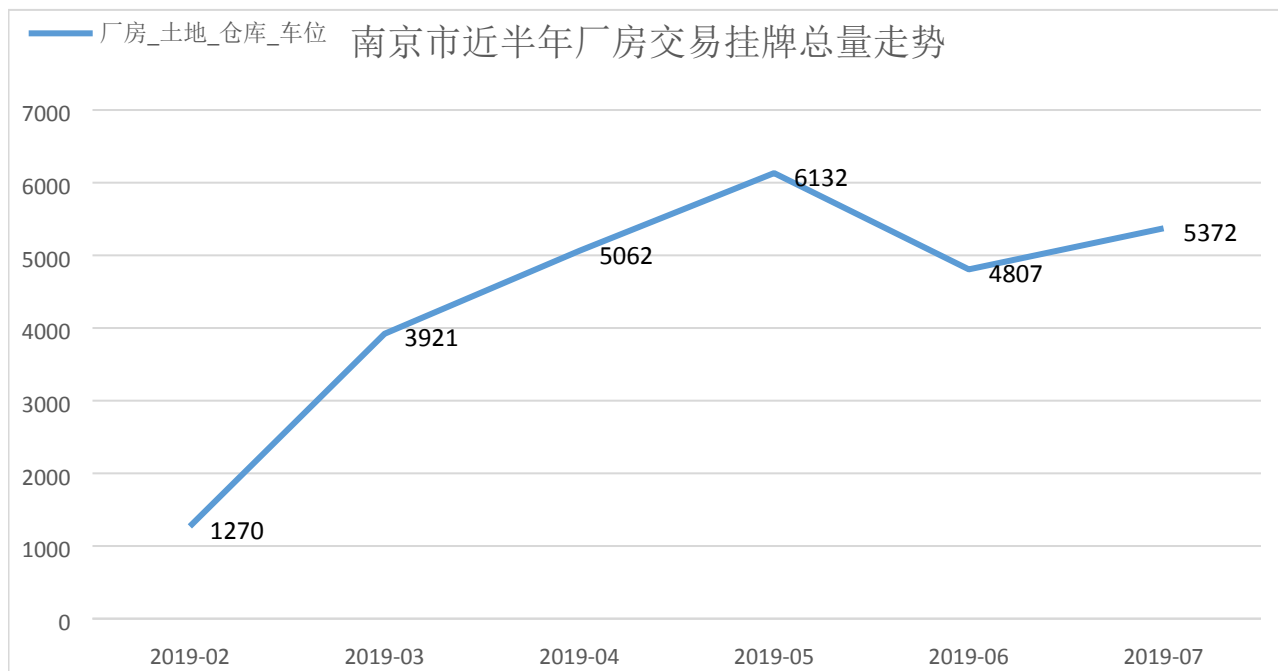

厂房报告

项目策划

金融支持

税务筹划

法律咨询

指标

名称	江苏多米诺塑胶制造有限公司项目		
编码	W_166475	交易方式	出售
类型	工业	区域	南京周边
位置	暂无	房产面积	52219.16m ²
土地面积	暂无	售价	暂无

与主要交通站点距离

位置及图片

周边配套

走势分析

推荐相关同类型项目：

[出售南京唯一一家两证齐全标准...](#)

面积：1000 m² / 500 亩 **500 万元**

[\[W 158250\]急售南京...](#)

面积：8000 m² / 54 亩 **12000 万元**

[江宁滨江开发区占地 11 亩、二...](#)

面积：5000 m² / 11 亩 **1580 万元**

合作单位

扫码关注

万购地产网微信公众号

客服电话：400 800 6992