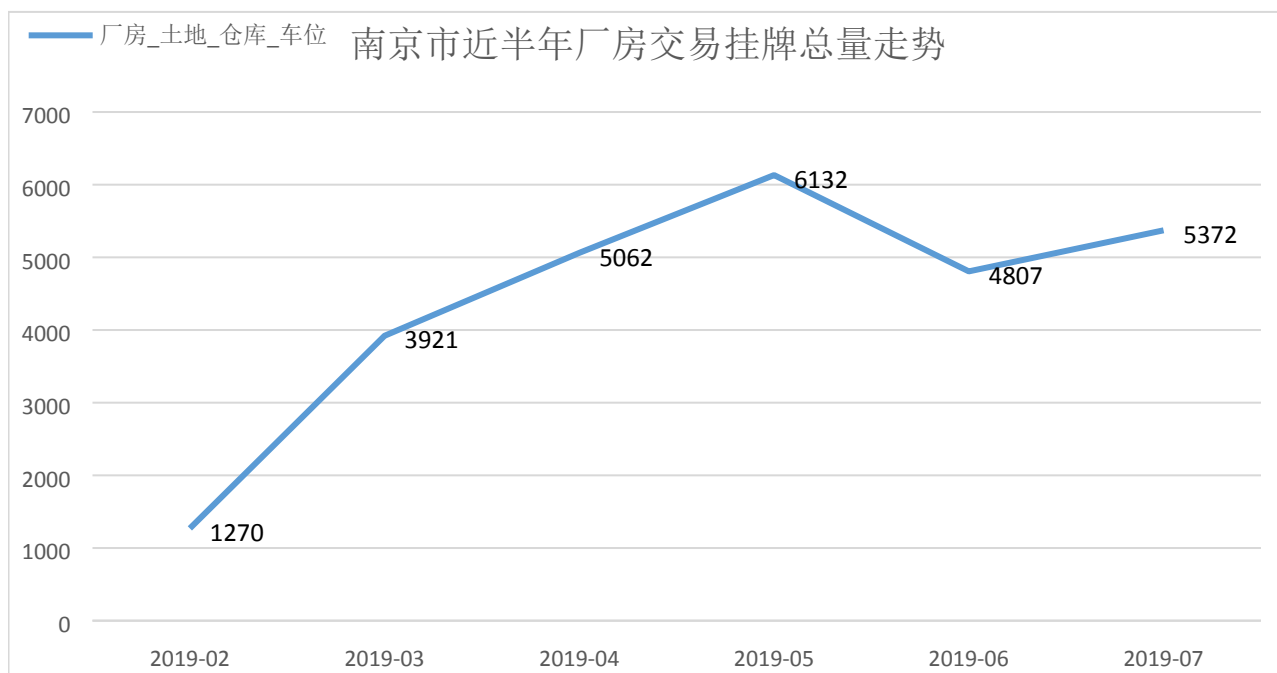

厂房报告

项目策划

金融支持

税务筹划

法律咨询

指标

名称	南京东郊郭庄百亩工业地产转让		
编码	W_180129	交易方式	出售
类型	工业	区域	南京周边
位置	镇江市句容市南京东郊 奥特莱斯	房产面积	12000.00m ²
土地面积	暂无	售价	8000.00 万元

与主要交通站点距离

位置及图片

周边配套

走势分析

推荐相关同类型项目：

[出售南京唯一一家两证齐全标准...](#)

面积：1000 m² / 500 亩 **500 万元**

[\[W 158250\]急售南京...](#)

面积：8000 m² / 54 亩 **12000 万元**

[江宁滨江开发区占地 11 亩、二...](#)

面积：5000 m² / 11 亩 **1580 万元**

合作单位

扫码关注

万购地产网微信公众号

客服电话：400 800 6992