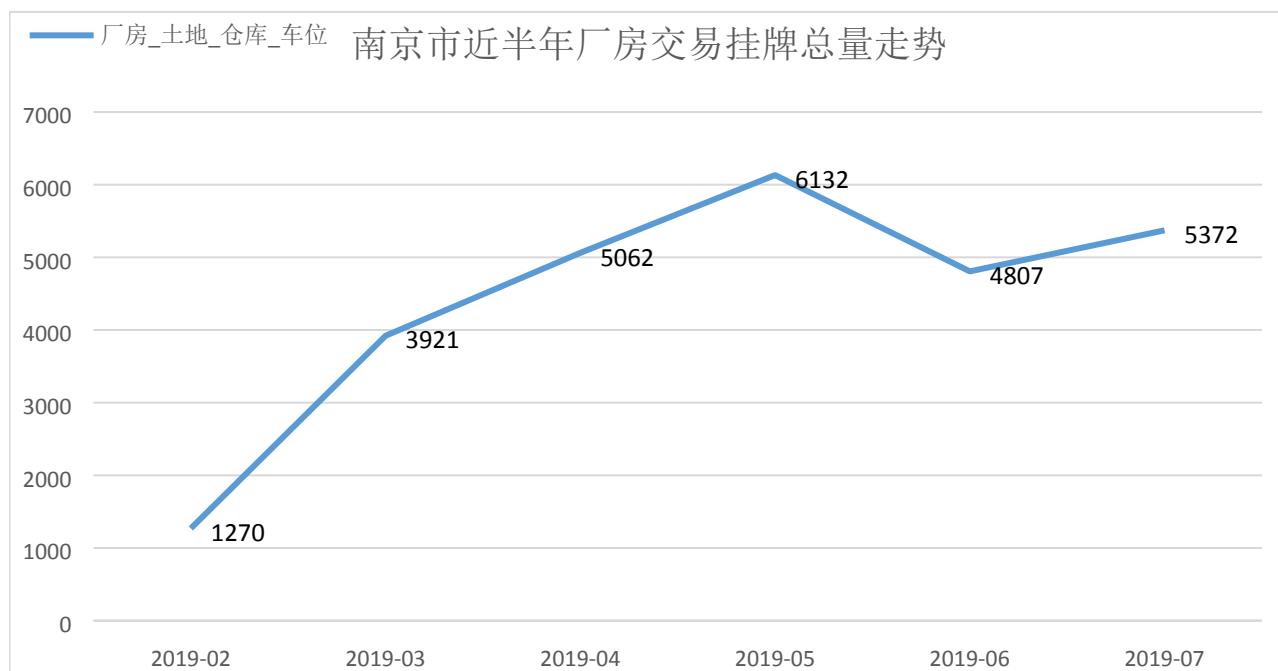

厂房报告

项目策划

金融支持

税务筹划

法律咨询

指标

名称	滁州天长市汭涧镇百亩工业地产转让		
编码	W_191811	交易方式	出售
类型	工业	区域	南京周边
位置	滁州市天长市汭涧镇	房产面积	3500.00m ²
土地面积	暂无	售价	暂无

与主要交通站点距离

位置及图片

周边配套

走势分析

推荐相关同类型项目：

[出售南京唯一一家两证齐全标准...](#)

面积：1000 m² / 500 亩 **500 万元**

[\[W 158250\]急售南京...](#)

面积：8000 m² / 54 亩 **12000 万元**

[江宁滨江开发区占地 11 亩、二...](#)

面积：5000 m² / 11 亩 **1580 万元**

合作单位

扫码关注

万购地产网微信公众号

客服电话：400 800 6992