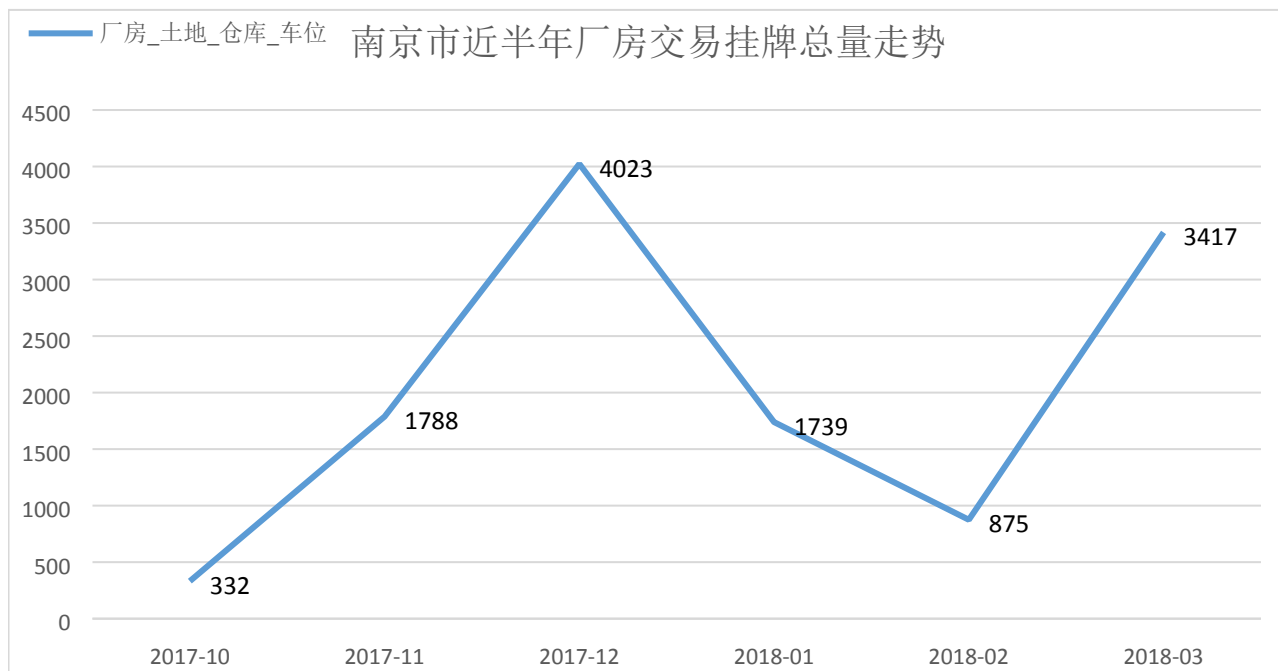

厂房报告

项目策划

金融支持

税务筹划

法律咨询

指标

名称	(出售)出售浦口浦口周边厂房		
编码	W_60678	交易方式	出售
类型	工业	区域	江苏 - 南京
位置	南京浦口附近乌衣工业 区附近	面积	9200.00m ²
售价	暂无		

与主要交通站点距离

汽车站： 距离中华门长途客运站 2.99 公里，距离长途东站 7.13 公里

火车站： 距离南京站 7.14 公里，距离南京南站 5.99 公里

位置及图片

周边配套

【医疗配套】： 周边总计有 5 医院

【金融配套】： 周边总计有 71 银行

【生活配套】： 周边总计有超市 1 个；有酒店 82 个

【对内交通】： 周边总计有公交站 34 个；有地铁站 0 个

走势分析

推荐相关同类型项目：

[江苏省南京市高淳经济开发区古...](#)

面积：29014 m² / 40 亩 9000.00 万元

[出售南京唯一一家两证齐全标准...](#)

面积：1000 m² / 500 亩 500.00 万元

[出售 可分割 有两证 500...](#)

面积：500 m² / 70 亩 暂无