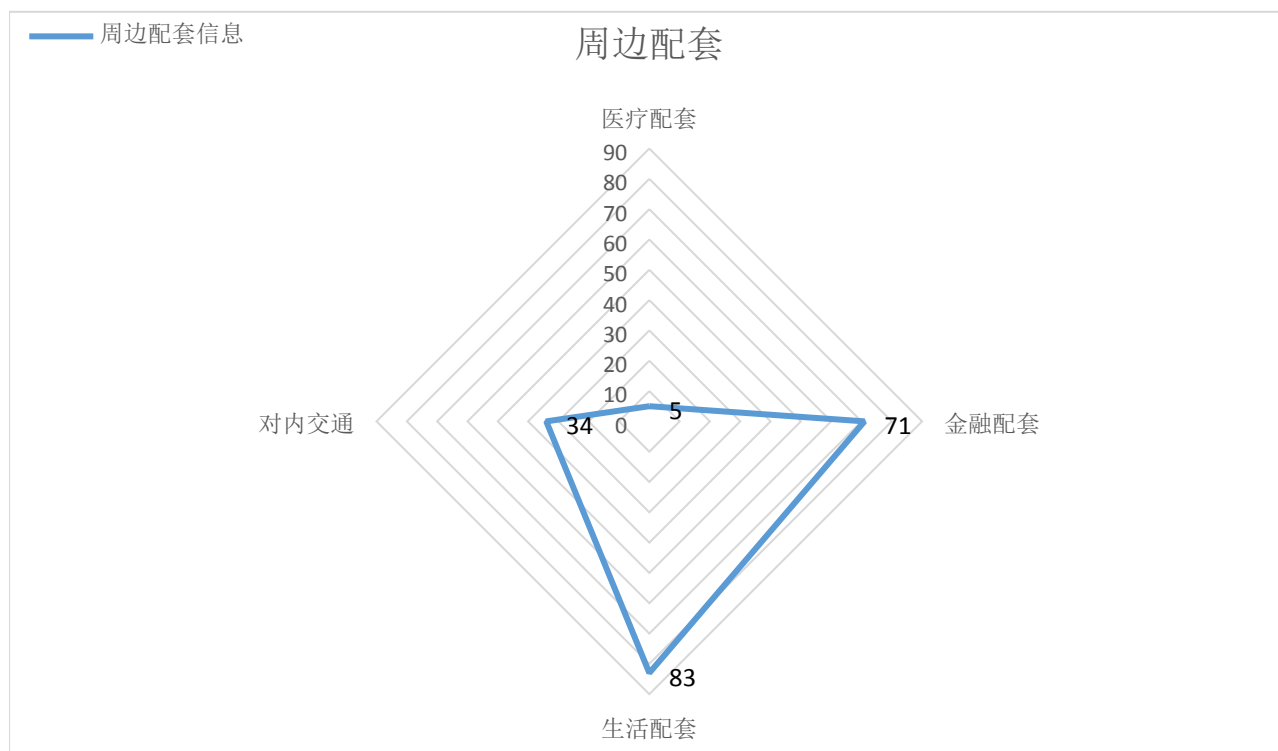

厂房报告

项目策划

金融支持

税务筹划

法律咨询

指标

名称	(出售)出售浦口浦口周边厂房		
编码	W_60678	交易方式	出售
类型	工业	区域	江苏 - 南京
位置	南京浦口附近乌衣工业 区附近	面积	9200.00m ²
售价	暂无		

与主要交通站点距离

汽车站： 距离中华门长途客运站 2.99 公里，距离长途东站 7.13 公里

火车站： 距离南京站 7.14 公里，距离南京南站 5.99 公里

位置及图片

周边配套

【医疗配套】： 周边总计有 5 医院

【金融配套】： 周边总计有 71 银行

【生活配套】： 周边总计有超市 1 个；有酒店 82 个

【对内交通】： 周边总计有公交站 34 个；有地铁站 0 个

走势分析

推荐相关同类型项目：

[江苏省南京市高淳经济开发区古...](#)

面积：29014 m² / 40 亩 9000.00 万元

[出售南京唯一一家两证齐全标准...](#)

面积：1000 m² / 500 亩 500.00 万元

[出售 可分割 有两证 500...](#)

面积：500 m² / 70 亩 暂无